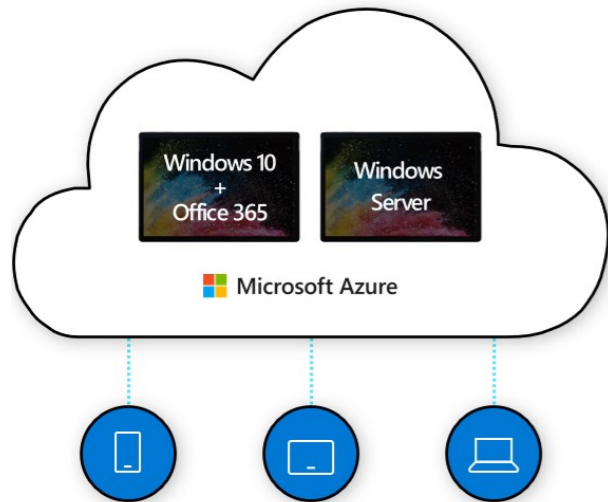

CONNECTIVITY

Ethernet	Integrated 100/1000M
WLAN + Bluetooth	None

Escritorio

Propuesta de Equipo de Cómputo

Escritorio Virtual

Azure Virtual Desktop es un servicio de virtualización de escritorios y aplicaciones que se ejecuta en Microsoft Azure. Se puede acceder a Azure Virtual Desktop desde cualquier dispositivo (Windows, Mac, iOS, Android y Linux) con aplicaciones que puede usar para acceder a aplicaciones y escritorios remotos, incluidas las aplicaciones de varias sesiones de Windows 10 y Microsoft 365 para empresas. También puede usar los exploradores más modernos para acceder a las experiencias hospedadas en Azure Virtual Desktop.